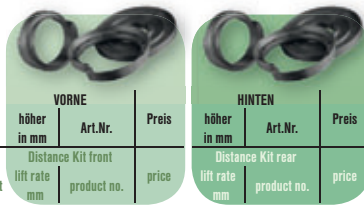

FORD · HYUNDAI · LANCIA · MERCEDES · MITSUBISHI · NISSAN · OPEL

Hersteller / Modell (Typ)	Ausführung / model	Baujahr	Auflagen/ Hinweise	Teile- gutach- ten	VORNE			HINTEN		
					höher in mm	Art.Nr.	Preis	höher in mm	Art.Nr.	Preis
manufacturer (vehicle type)	model	year of construction	references	tüv document	Distance Kit front lift rate mm	product no.	price	Distance Kit rear lift rate mm	product no.	price