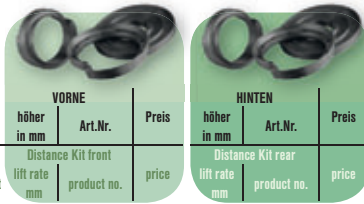

Hersteller / Modell (Typ)	Ausführung / model	Baujahr	Auflagen / Hinweise	Teilegutachten	VORNE			HINTEN		
					höher in mm	Art.Nr.	Preis	höher in mm	Art.Nr.	Preis
manufacturer (vehicle type)	model	year of construction	references	töv document	Distance Kit front lift rate mm	product no.	price	Distance Kit rear lift rate mm	product no.	price

SEAT										
Leon (1P)		09/05-		T	20	68530092	142.00	20	68530089	88.00
Leon (1M) Allrad, (4WD)		09/99-	170	T	15	68530035	106.00	25	68530070	124.00
Toledo (1L)		02/91-		T	15	68530034	106.00	20	68530073	88.00
								30	68530077	88.00
Toledo (1M)		09/99-		T	15	68530035	106.00	20	68530057	88.00
Toledo (5P)		11/04-		T	20	68530092	142.00	20	68530089	88.00
								30	68530091	88.00
SKODA										
Fabia (6Y)		03/00-		T	20	68530121	142.00	20	68530069	106.00
Fabia (5J)	Limousine / Combi	03/07- (bis Mod. 09) (up to mod. 09)		T	20	68530121	142.00	20	68530069	106.00
	sedan / station wagon	08/09- (ab Mod 2010) (from mod. 2000)		T	20	68530099	88.00			
Favorit (781)		10/88-		T	20	68530035	106.00	20	68530131	106.00
								30	68530016	106.00
Felicia (791)	Limousine / sedan	10/95-		T	20	68530035	106.00	20	68530131	106.00
								30	68530016	106.00
Felicia (795)	Combi / station wagon	10/95-		T	20	68530035	106.00	20	68530131	106.00
								30	68530016	106.00
Forman (785)		10/88-		T	20	68530035	106.00	20	68530131	106.00
								30	68530016	106.00
Octavia I (1U) Frontantrieb, (2WD)	Limousine / Combi	96-		T	15	68530035	106.00	25	68530070	124.00
	sedan / station wagon									
Octavia I (1U) 4x4, (4WD)	Limousine / Combi	96-		T	15	68530035	106.00	25	68530070	124.00
	sedan / station wagon									
Octavia II (1Z) Frontantrieb, (2WD)	Limousine / Combi	05/04-		T	20	68530092	142.00	-	-	-
	sedan / station wagon									
Octavia II (1Z) 4x4, (4WD)	Combi / station wagon	05/04-		T	20	68530092	142.00	-	-	-
Roomster (5J)		08/06- (bis Mod. 09) (up to mod. 09)		T	20	68530121	142.00	20	68530057	88.00
		08/09- (ab Mod 2010) (from mod. 2000)		T	20	68530099	88.00			
Superb (3U)		02/02-	92	T	20	68530101	142.00	20	68530130	106.00
			94	T	20	68530100	142.00	20	68530130	106.00
Superb (3T)		06/08-		T	20	68530092	142.00	20	68530089	88.00

SUZUKI										
Vitara (ET, TA)		10/88-	25	§	25	68530004	88.00	20	68530142	88.00