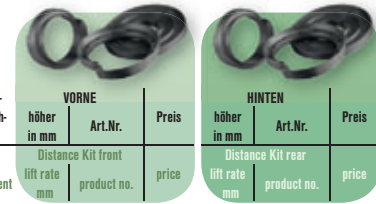

Hersteller / Modell (Typ)	Ausführung / model	Baujahr	Auflagen / Hinweise	Teilegutachten	VORNE			HINTEN		
					höher in mm	Art.Nr.	Preis	höher in mm	Art.Nr.	Preis
manufacturer (vehicle type)	model	year of construction	references	töv document	Distance Kit front lift rate mm	product no.	price	Distance Kit rear lift rate mm	product no.	price